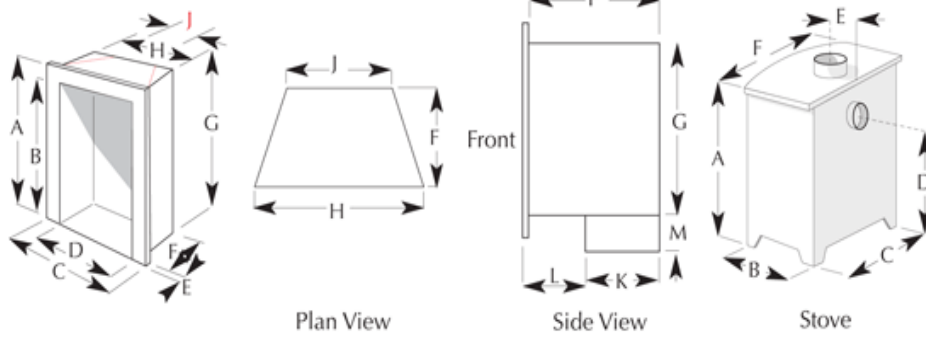

Limour gasspeis

Fjernkontroll

Lavastein med løse
keramiske steiner
Naturgass eller lpg

Enkel installering henges rett
på veggen med avgass ut i rør
gjennom ytterveggen

3.7 kW

Virkningsgrad opp til 88%

All measurements in mm

* Includes a 27mm removable spacer
Note: All TC & FS models have a non removable 27mm spacer.
Dayton has a 50mm removable spacer.

Vegghengt Limour millimeter

- A 685
- B 325
- C 1110
- D 695
- E 15
- F 145
- G 612
- H 747