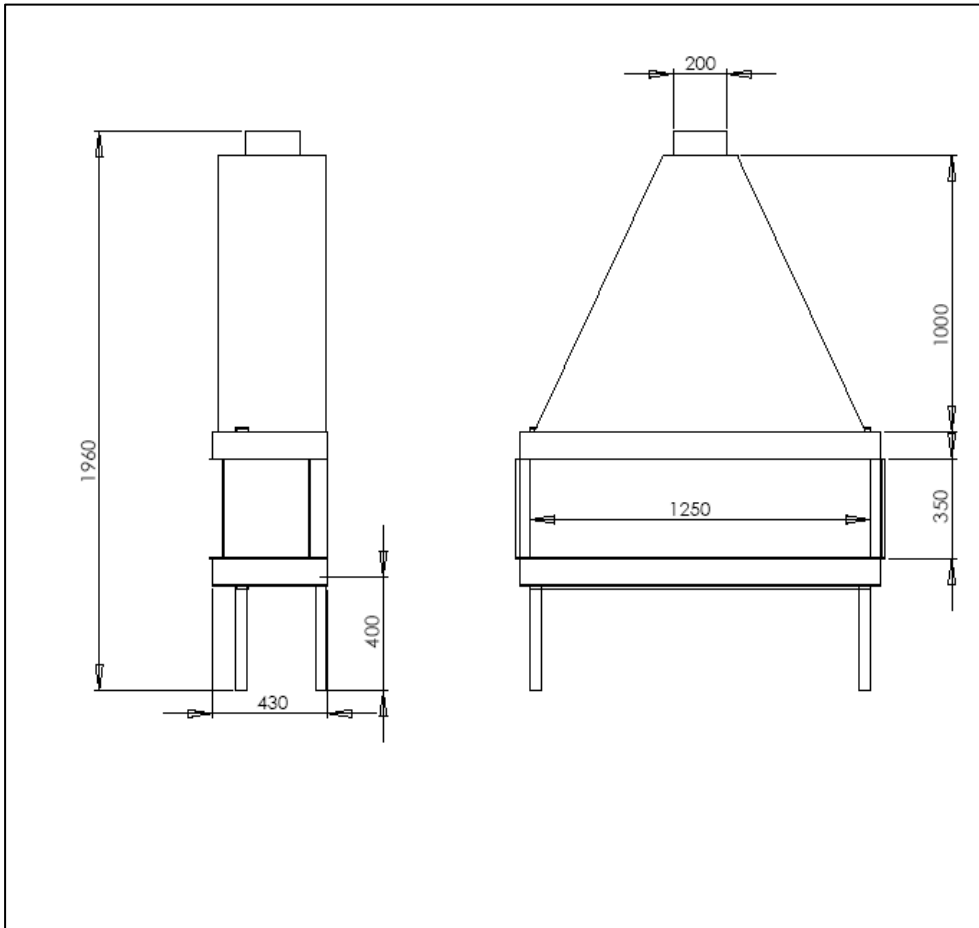

OPEN FIRE 100 or 120 or 150

Gustava O

en åpen peis som leveres sammen med Exhausto avtrekksvifte
Den leveres i 3 størrelser 100cm, 125cm eller 150cm

Propangass: Kat/Klasse
I3B/P/G30/31

Nominell effekt maks	7	7
Forbruk maks	0,5	0,5
Dyse på hovedbrenner	150	150